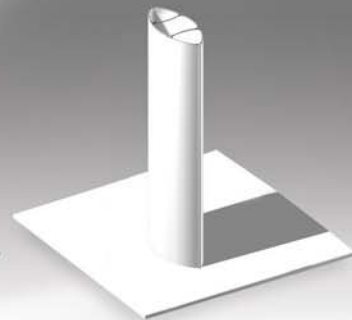

Представляем Mark Bric EGO

Новая революционная концепция делать дисплеи и строить выставки

ЭГО – это воплощение новой замечательной идеи особой системы графических панелей, дающей простор фантазии и специальным решениям, которые неподвластны более ограниченным выставочным и pop-up системам. Графические панели полностью скрывают конструктив: вашему дизайну и имиджу обеспечен максимальный визуальный контакт.