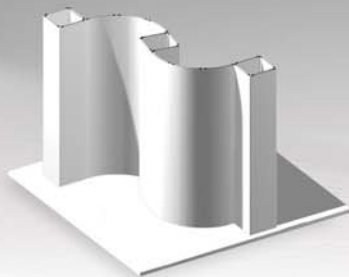

Воплощение
яркой идеи™

Mark
Bric®

EGO
EXHIBIT

Выставочная застройка

Сцены башенки и стенки

Конструкции-башенки

Представляем Mark Bric EGO

Новая революционная концепция делать дисплеи и строить выставки

ЭГО – это воплощение новой замечательной идеи особой системы графических панелей, дающей простор фантазии и специальным решениям, которые неподвластны более ограниченным выставочным и pop-up системам. Графические панели полностью скрывают конструктив: вашему дизайну и имиджу обеспечен максимальный визуальный контакт.

Три основных компонента

СОЕДИНИТЕЛЬ

СТЕРЖЕНЬ

КРЫЛО

Новая концепция воплощена в высокотехнологичной, и в то же время очень простой системе застройки всего с тремя основными компонентами. ЭГО может принимать практически любые размеры и конфигурации, и обладает структурной прочностью, чтобы нести такие тяжелые аксессуары как ЖК-мониторы, витрины и полки с серьезной нагрузкой. ЭГО **облегчает** жизнь: полный монтаж без инструментов. ЭГО – это **вечное движение**: легко перестроить, переконфигурировать и переработать! Mark Bric EGO - Воплощение яркой идеи!