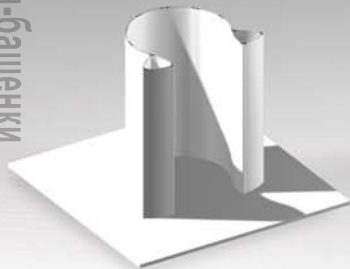

Воплощение
яркой идеи™

Mark
Bric®

EGO
EXHIBIT

Выставочная застройка

Сцены башенки и стенки

Конструкции-башенки

Представляем Mark Bric EGO

Новая революционная концепция делать дисплеи и строить выставки

ЭГО – это воплощение новой замечательной идеи особой системы графических панелей, дающей простор фантазии и специальным решениям, которые неподвластны более ограниченным выставочным и pop-up системам. Графические панели полностью скрывают конструктив: вашему дизайну и имиджу обеспечен максимальный визуальный контакт.

Три основных компонента

СОЕДИНИТЕЛЬ

СТЕРЖЕНЬ

КРЫЛО

Новая концепция воплощена в высокотехнологичной, и в то же время очень простой системе застройки всего с тремя основными компонентами. ЭГО может принимать практически любые размеры и конфигурации, и обладает структурной прочностью, чтобы нести такие тяжелые аксессуары как ЖК-мониторы, витрины и полки с серьезной нагрузкой. ЭГО **облегчает** жизнь: полный монтаж без инструментов. ЭГО – это **вечное движение**: легко перестроить, переконфигурировать и переработать! Mark Bric EGO - Воплощение яркой идеи!