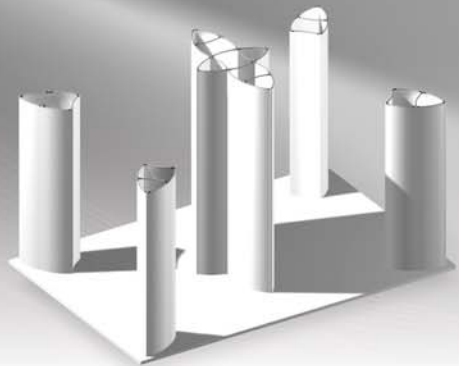

Новая особенная система для широкоформатной графики

www.markbric.com

Витрины

Крепление ЖК-мониторов

Полки

Patents Pending

Designed & Created by: Erez Lavi & Gal Indyk

Mark
Bric

Воплощение
яркой идеи™

Mark
Bric®

EGO
EXHIBIT

Выставочная застройка

Сцены башенки и стенки

Конструкции-башенки

Представляем Mark Bric EGO

Новая революционная концепция делать дисплеи и строить выставки

ЭГО – это воплощение новой замечательной идеи особой системы графических панелей, дающей простор фантазии и специальным решениям, которые неподвластны более ограниченным выставочным и pop-up системам. Графические панели полностью скрывают конструктив: вашему дизайну и имиджу обеспечен максимальный визуальный контакт.

Три основных компонента

СОЕДИНИТЕЛЬ

СТЕРЖЕНЬ

КРЫЛО

Новая концепция воплощена в высокотехнологичной, и в то же время очень простой системе застройки всего с тремя основными компонентами. ЭГО может принимать практически любые размеры и конфигурации, и обладает структурной прочностью, чтобы нести такие тяжелые аксессуары как ЖК-мониторы, витрины и полки с серьезной нагрузкой. ЭГО **облегчает** жизнь: полный монтаж без инструментов. ЭГО – это **вечное движение**: легко перестроить, переконфигурировать и переработать! Mark Bric EGO - Воплощение яркой идеи!