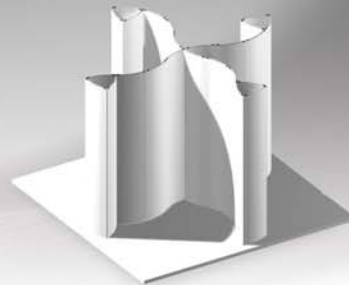

Воплощение
яркой идеи™

Mark
Bric®

EGO
EXHIBIT

Выставочная застройка

Сцены башенки и стенки

Конструкции-башенки

Представляем Mark Bric EGO

Новая революционная концепция делать дисплеи и строить выставки

ЭГО – это воплощение новой замечательной идеи особой системы графических панелей, дающей простор фантазии и специальным решениям, которые неподвластны более ограниченным выставочным и pop-up системам. Графические панели полностью скрывают конструктив: вашему дизайну и имиджу обеспечен максимальный визуальный контакт.

Три основных компонента

СОЕДИНИТЕЛЬ

СТЕРЖЕНЬ

КРЫЛО

Новая концепция воплощена в высокотехнологичной, и в то же время очень простой системе застройки всего с тремя основными компонентами. ЭГО может принимать практически любые размеры и конфигурации, и обладает структурной прочностью, чтобы нести такие тяжелые аксессуары как ЖК-мониторы, витрины и полки с серьезной нагрузкой. ЭГО **облегчает** жизнь: полный монтаж без инструментов. ЭГО – это **вечное движение**: легко перестроить, переконфигурировать и переработать! Mark Bric EGO - Воплощение яркой идеи!