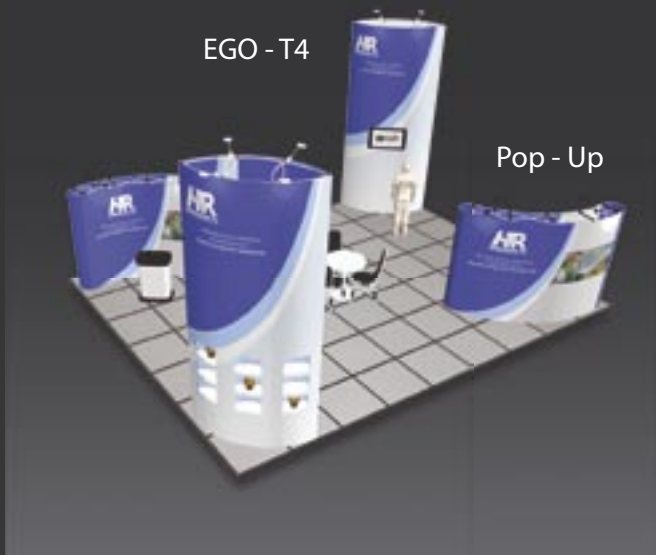

Уровень 1
Начальный

Башенка – T2
Высота: 450 см

Примеры башенок EGO в сочетании со стендами SnapUp (Pop-Up) Mark Bric.

Уровень 1
Начальный

Башенка – T4
Высота: 450 см

Башенка EGO 450 см

Pop-Up 230 см

Столики-Ресепшн на заказ